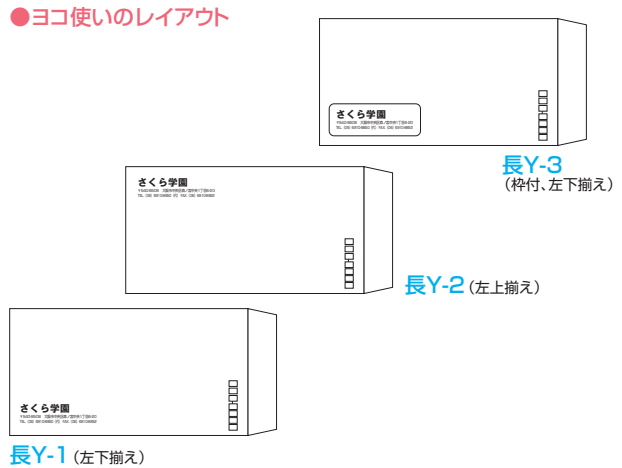

封筒印刷サービス

学校・園オリジナルの
封筒を作る!

豊富なサイズや色の中から
自由に選んで、学校・園オリジナルの
封筒を作成することができます。

サイズは 4種類 × 封筒色は 7種類 × 文字の形は 6種類 × 文字の印刷色は 6種類

午前11時までのご注文は

翌々日お届け

翌日お届けエリアの場合

※新規の場合は、内容確認後翌々日お届けとなります。

※お届けは、当社提携印刷会社(城南印刷)からとなります。

エコマーク
グリーン購入
(クラフトのみ)

1 封筒の種類と色 をお選びください。

例:長形封筒で4号の大きさ、色がグレーの場合「N-4M」をお申込書の「封筒の種類」に記載ください。
※表の封筒アイコン内の数字は使用している紙の坪量を表しています。(単位:g/m²)
※封筒の色はカタログの表示の色と若干異なります。

種類・大きさ	サイズ (mm)	クラフト	ホワイト	クリーム	ブルー	グレー	ピンク	グリーン
長形 3号	120×235 (〒枠付)	85 N-38	80 N-3W	80 N-3C	80 N-3B	80 N-3M	80 N-3P	80 N-3G
長形 4号	90×205 (〒枠付)	70 N-47	70 N-4W	80 N-4C	80 N-4B	80 N-4M		80 N-4G
長形 40号	90×225 (〒枠付)	70 N-407		80 N-40C	80 N-40B	80 N-40M		80 N-40G
角形 2号	240×332	85 K-28	80 K-2W	100 K-2C	100 K-2B	100 K-2M	100 K-2P	100 K-2G

2 レイアウトをお選びください。

長形封筒 (長形3号・長形4号・長形40号)

●タテ使いのレイアウト

●ヨコ使いのレイアウト

角形封筒 (角形2号)

●タテ使いのレイアウト

●ヨコ使いのレイアウト

筆記具・修正具