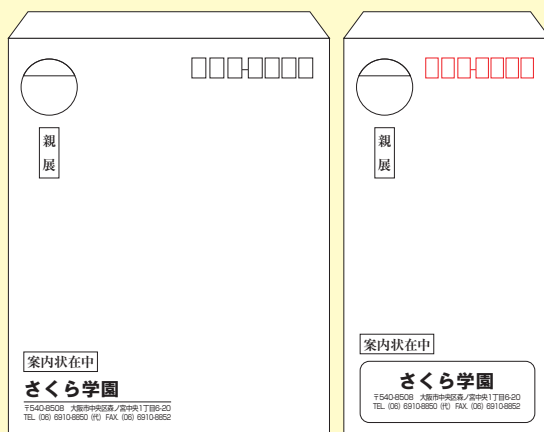

配置例

※長形封筒には郵便枠が赤字で入っています。