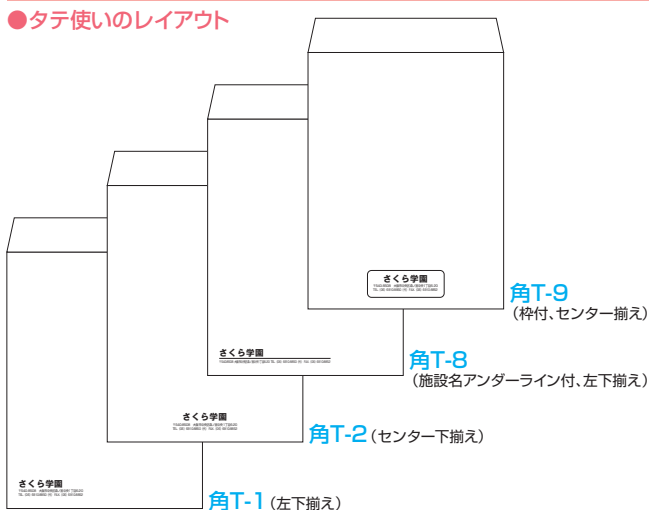

※お届けは、当社提携印刷会社(城南印刷)からとなります。

エコマーク
グリーン購入
(クラフトのみ)

1 封筒の種類と色 をお選びください。

例:長形封筒で4号の大きさ、色がグレーの場合「N-4M」をお申込書の「封筒の種類」に記載ください。
※表の封筒アイコン内の数字は使用している紙の坪量を表しています。(単位:g/m²)
※封筒の色はカタログの表示の色と若干異なります。

種類・大きさ	サイズ (mm)	クラフト	ホワイト	クリーム	ブルー	グレー	ピンク	グリーン
長形 3号	120×235 (〒枠付)	85 N-38	80 N-3W	80 N-3C	80 N-3B	80 N-3M	80 N-3P	80 N-3G
長形 4号	90×205 (〒枠付)	70 N-47	70 N-4W	80 N-4C	80 N-4B	80 N-4M		80 N-4G
長形 40号	90×225 (〒枠付)	70 N-407		80 N-40C	80 N-40B	80 N-40M		80 N-40G
角形 2号	240×332	85 K-28	80 K-2W	100 K-2C	100 K-2B	100 K-2M	100 K-2P	100 K-2G

2 レイアウトをお選びください。

長形封筒 (長形3号・長形4号・長形40号)

●タテ使いのレイアウト

●ヨコ使いのレイアウト

角形封筒 (角形2号)

●タテ使いのレイアウト

●ヨコ使いのレイアウト

筆記具・修正具

ペン

鉛筆・鉛筆けずり

修正具

黒板・ホワイトボード

黒板

マグネット

ホワイトボード

ファイル