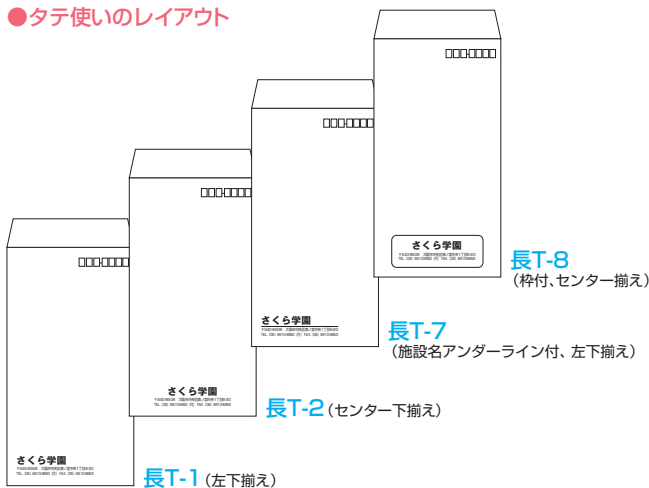

封筒印刷サービス

学校・園オリジナルの
封筒を作る!

豊富なサイズや色の中から
自由に選んで、学校・園オリジナルの
封筒を作成することができます。

サイズは 4種類 × 封筒色は 7種類 × 文字の形は 6種類 × 文字の印刷色は 6種類

午前11時までのご注文は

翌々日お届け

翌日お届けエリアの場合

※新規の場合は、内容確認後翌々日お届けとなります。

※お届けは、当社提携印刷会社(城南印刷)からとなります。

エコマーク
グリーン購入
(クラフトのみ)

1 封筒の種類と色 をお選びください。

例:長形封筒で4号の大きさ、色がグレーの場合「N-4M」をお申込書の「封筒の種類」に記載ください。
※表の封筒アイコン内の数字は使用している紙の坪量を表しています。(単位:g/m²)
※封筒の色はカタログの表示の色と若干異なります。

種類・大きさ	サイズ (mm)	クラフト	ホワイト	クリーム	ブルー	グレー	ピンク	グリーン
長形 3号	120×235 (〒枠付)	85 N-38	80 N-3W	80 N-3C	80 N-3B	80 N-3M	80 N-3P	80 N-3G
長形 4号	90×205 (〒枠付)	70 N-47	70 N-4W	80 N-4C	80 N-4B	80 N-4M		80 N-4G
長形 40号	90×225 (〒枠付)	70 N-407		80 N-40C	80 N-40B	80 N-40M		80 N-40G
角形 2号	240×332	85 K-28	80 K-2W	100 K-2C	100 K-2B	100 K-2M	100 K-2P	100 K-2G

2 レイアウトをお選びください。

長形封筒 (長形3号・長形4号・長形40号)

●タテ使いのレイアウト

●ヨコ使いのレイアウト

角形封筒 (角形2号)

●タテ使いのレイアウト

●ヨコ使いのレイアウト

筆記具・修正具