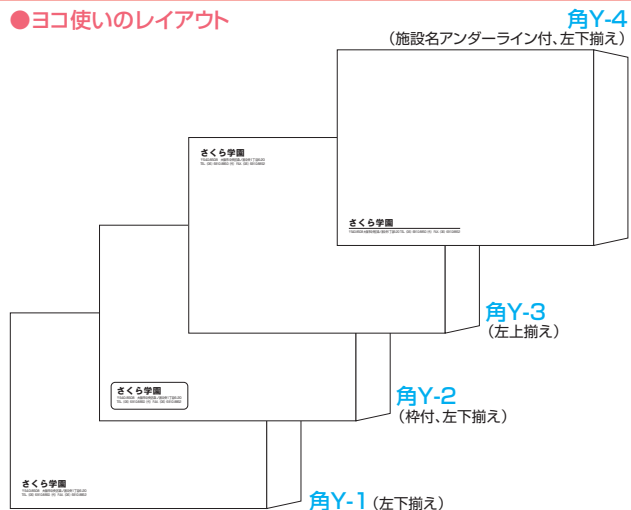

※お届けは、当社提携印刷会社(城南印刷)からとなります。

エコマーク
グリーン購入
(クラフトのみ)

1 封筒の種類と色 をお選びください。

例:長形封筒で4号の大きさ、色がグレーの場合「N-4M」をお申込書の「封筒の種類」に記載ください。
※表の封筒アイコン内の数字は使用している紙の坪量を表しています。(単位:g/m²)
※封筒の色はカタログの表示の色と若干異なります。

種類・大きさ	サイズ (mm)	クラフト	ホワイト	クリーム	ブルー	グレー	ピンク	グリーン
長形 3号	120×235 (〒枠付)	85 N-38	80 N-3W	80 N-3C	80 N-3B	80 N-3M	80 N-3P	80 N-3G
長形 4号	90×205 (〒枠付)	70 N-47	70 N-4W	80 N-4C	80 N-4B	80 N-4M		80 N-4G
長形 40号	90×225 (〒枠付)	70 N-407		80 N-40C	80 N-40B	80 N-40M		80 N-40G
角形 2号	240×332	85 K-28	80 K-2W	100 K-2C	100 K-2B	100 K-2M	100 K-2P	100 K-2G

2 レイアウトをお選びください。

長形封筒 (長形3号・長形4号・長形40号)

●タテ使いのレイアウト

●ヨコ使いのレイアウト

角形封筒 (角形2号)

●タテ使いのレイアウト

●ヨコ使いのレイアウト

筆記具・修正具